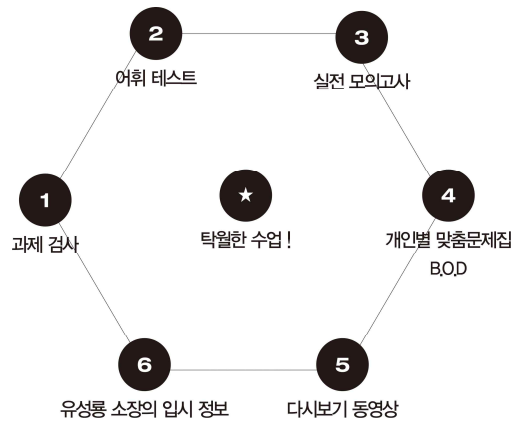

고3 수업을 위한 막강 연구진

유성룡 입시분석가
前) 월간 대학입시(대입정보) 기자 및 편집장
前) 중앙교육진흥연구소 교육컨설팅 팀장
前) 메가스터디 입시정보실장
現) 한겨레교육 기획위원
現) 에듀 진학연구소 소장

김상호 선생님
서울대 국어교육과 졸업
前) 서울사범대학교 한성대학교 교사
前) (주)출판문화교육 전문이사
前) 도서출판 즐겨찾기 대표이사
現) 김영준 국어논술학원 교재개발진

정성철 선생님
서울대 미학과 졸업
서울대 대학원 미학과 박사
現) 서울대 미학과 출강
現) 한국예술종합학교 출강
現) 김영준 국어논술학원 연구소장

이명주 선생님
前) 전국 국어교사 모임 회장(현)
前) 고명중학교 국어 교사 (34년 정년 퇴임)
現) 시인(시단 경력 30년)
現) 김영준 국어논술학원 지문 위원

고3 수업 구성

1. 과제 검사 : 매주 나가는 과제를 꼼꼼하게 검사
2. 어휘 테스트 : 기출 문제에 자주 나오는 한자성어, 어휘, 속담 테스트
3. 실전 모의고사 : 평가원 필진과 박사 연구진이 만든 평가원 모의고사 수준, EBS에서 엄선한 문제로 실전 모의고사 테스트
4. 수업 : 탁월한 수업 !!
5. 개인별 맞춤문제집 B.O.D : 수업이 끝난 후, 모의고사 결과에 따른 개인별 맞춤 문제집 바로 제공

“나만을 위한 과외선생님” - B.O.D(Book on Demand, DB 13,000문항)

틀리는 문제는 항상 틀린다? 취약 유형을 알고 집중 훈련하면 극복할 수 있습니다!

총 13,000여 문항을 420여 가지 유형으로 분류하여 학생별 취약 유형을 맞춤 제공하는 B.O.D 자동시스템!