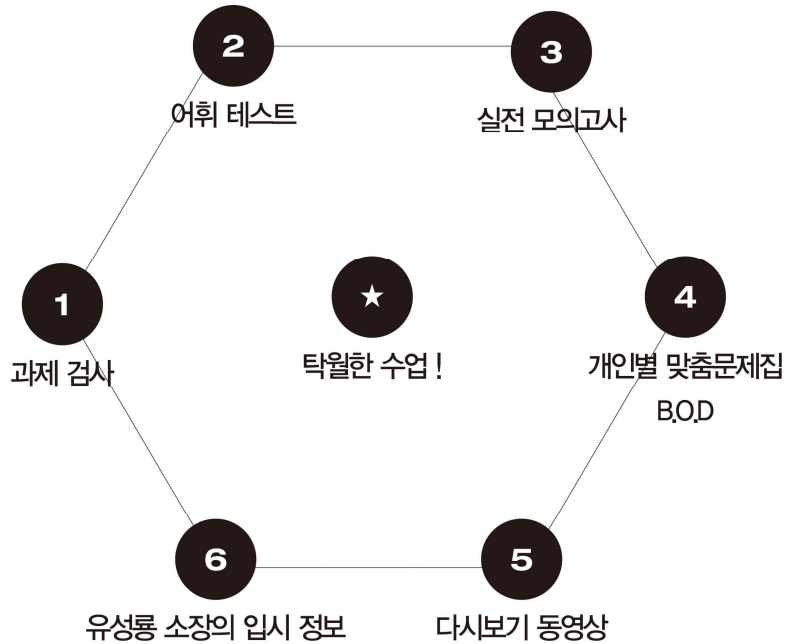

고3 수업 구성

1. 과제 검사 : 매주 나가는 과제를 꼼꼼하게 검사
2. 어휘 테스트 : 기출 문제에 자주 나오는 한자성어, 어휘, 속담 테스트
3. 실전 모의고사 : 평가원 필진과 박사 연구진이 만든 평가원 모의고사 수준, EBS에서 엄선한 문제로 실전 모의고사 테스트
4. 수업 : 탁월한 수업 !!
5. 개인별 맞춤문제집 B.O.D : 수업이 끝난 후, 모의고사 결과에 따른 개인별 맞춤 문제집 바로 제공

“나만을 위한 과외선생님” - B.O.D(Book on Demand, DB 13,000문항)

틀리는 문제는 항상 틀린다? 취약 유형을 알고 집중 훈련하면 극복할 수 있습니다!

총 13,000여 문항을 420여 가지 유형으로 분류하여 학생별 취약 유형을 맞춤 제공하는 B.O.D 자동시스템!