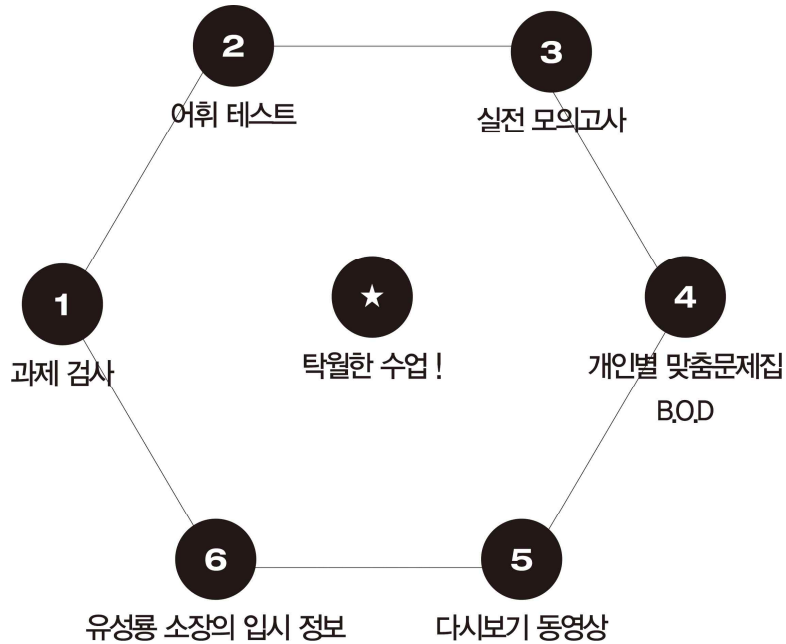

고3 1학기 기말고사 시간표

- 고3 1학기 기말고사 시간표는 진도파악 후에 별도의 안내문을 배포할 예정입니다.

고3 학습 영역

정확한 논리와 추론 능력이 관건 ! 단단한 연계와 심도있는 교재 ! 탁월한 수업 !!

- 수능국어에 맞춘 새로운 교재로 수업을 진행합니다.
- 수능국어 성적향상에 필요한 출제 원리와 수능 국어 필수 개념 정리로 기본 실력을 완성합니다.
- 논리적인 사고와 추론 능력을 바탕으로 지도합니다. 처음부터 다시 시작하는 마음으로 수업에 임해야 합니다.
- 학생들 수준에 맞춰 고난도 추론 문제를 집중 훈련합니다.
- 6월 전국 모의고사를 목표로 지독하고 정교하게 가르칩니다.

고3 수업을 위한 막강 연구진

고3 수업 구성

1. 과제 검사 : 매주 나가는 과제를 꼼꼼하게 검사
2. 어휘 테스트 : 기출 문제에 자주 나오는 한자성어, 어휘, 속담 테스트
3. 실전 모의고사 : 평가원 필진과 박사 연구진이 만든 평가원 모의고사 수준, EBS에서 엄선한 문제로 실전 모의고사 테스트
4. 수업 : 탁월한 수업 !!
5. 개인별 맞춤문제집 B.O.D : 수업이 끝난 후, 모의고사 결과에 따른 개인별 맞춤 문제집 바로 제공