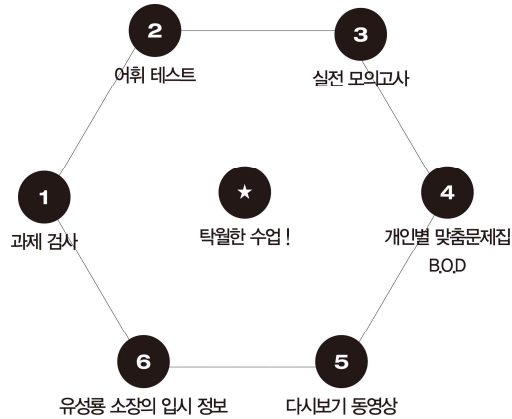

고3 12주 파이널 세부 커리큘럼

정확한 논리와 추론 능력이 관건, 단단한 연계와 심도있는 교재, 탁월한 수업

주차	날짜	강의 주제	교재	모의고사 일정
1	9/2, 9/3	고난도 문법 정리 1	1. 고난도 500 정선 1 2. 고난도 500 정선 2 3. 적중 모의고사 4. 개인별 취약문제	9/6일(수) 평가원 모의고사
2	9/9, 9/10	고난도 문법 정리 2		
3	9/16, 9/17	고난도 비문학 / 인문		
4	9/23, 9/24	고난도 비문학 / 과학		10/3 ~ 10/6 추석
5	9/30, 10/1	고난도 비문학 / 사회		
6	10/7, 10/8	고난도 비문학 / 예술		
7	10/14, 10/15	EBS 적중 강의 1	1. EBS 적중 1 2. EBS 적중 2 3. 예측 총정리 200제	10/17(화) 서울시 교육청 모의고사
8	10/21, 10/22	EBS 적중 강의 2		
9	10/28, 10/29	EBS 적중 강의 3		
10	11/4, 11/5	EBS 적중 강의 4		
11	11/11, 11/12	예측 문제 총정리		
12	11/14	실전 예상 모의고사	예측 문제 최종 2회분	11/16(목) 수능

고3 수업을 위한 막강 연구진

 <p>유성룡 입시분석가 前) 월간 대학입시/대입정보 기자 및 편집장 前) 중앙교육진흥연구소 교육컨설팅 팀장 前) 메가스터디 입시정보실장 現) 한겨레교육 기획위원 現) 에듀진학연구소 소장</p>	 <p>김상호 선생님 서울대 국어교육과 졸업 前) 서울사범대학 한성대학교사 前) (주)출판문화교육 전문이사 前) 도서출판 출겨찾기 대표이사 現) 김영준 국어논술학원 교재개발진</p>	 <p>정성철 선생님 서울대 미학과 졸업 서울대 대학원 미학과 박사 現) 서울대 미학과 출강 現) 한국예술종합학교 출강 現) 김영준 국어논술학원 연구소장</p>	 <p>이명주 선생님 前) 전국 국어교사 모임 회장(현) 前) 고명중학교 국어 교사 (34년 장년 퇴임) 現) 시인(시단 경력 30년) 現) 김영준 국어논술학원 지문 위원</p>
---	--	---	---

고3 수업 구성

1. 과제 검사 : 매주 나가는 과제를 꼼꼼하게 검사
2. 어휘 테스트 : 기출 문제에 자주 나오는 한자성어, 어휘, 속담 테스트
3. 실전 모의고사 : 평가원 필진과 박사 연구진이 만든 평가원 모의고사 수준, EBS에서 엄선했던 문제로 실전 모의고사 테스트
4. 수업 : 탁월한 수업 !!
5. 개인별 맞춤문제집 B.O.D : 수업이 끝난 후, 모의고사 결과에 따른 개인별 맞춤 문제집 바로 제공