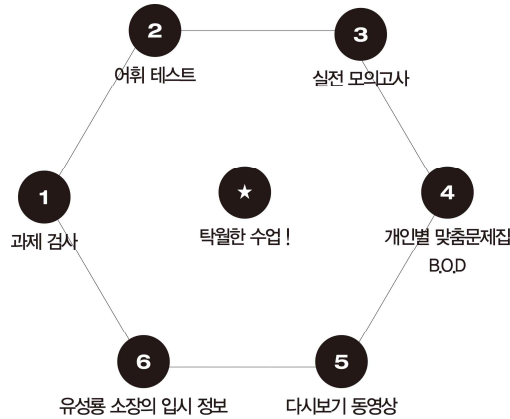

고3 12주 파이널 세부 커리큘럼

정확한 논리와 추론 능력이 관건, 단단한 연계와 심도있는 교재, 탁월한 수업

주차	날짜	강의 주제	교재	모의고사 일정
1	9/2, 9/3	고난도 문법 정리 1	1. 고난도 500 정선 1 2. 고난도 500 정선 2 3. 적중 모의고사 4. 개인별 취약문제	9/6일(수) 평가원 모의고사
2	9/9, 9/10	고난도 문법 정리 2		
3	9/16, 9/17	고난도 비문학 / 인문		
4	9/23, 9/24	고난도 비문학 / 과학		10/3 ~ 10/6 추석
5	9/30, 10/1	고난도 비문학 / 사회		
6	10/7, 10/8	고난도 비문학 / 예술		
7	10/14, 10/15	EBS 적중 강의 1	1. EBS 적중 1 2. EBS 적중 2 3. 예측 총정리 200제	10/17(화) 서울시 교육청 모의고사
8	10/21, 10/22	EBS 적중 강의 2		
9	10/28, 10/29	EBS 적중 강의 3		
10	11/4, 11/5	EBS 적중 강의 4		
11	11/11, 11/12	예측 문제 총정리		
12	11/14	실전 예상 모의고사	예측 문제 최종 2회분	11/16(목) 수능

고3 수업을 위한 막강 연구진

 <p>유성룡 입시분석가 前) 월간 대학입시/대입정보 기자 및 편집장 前) 중앙교육진흥연구소 교육컨설팅 팀장 前) 메가스터디 입시정보실장 現) 한겨레교육 기획위원 現) 에듀진학연구소 소장</p>	 <p>김상호 선생님 서울대 국어교육과 졸업 前) 서울사범대학 한성대학교사 前) (주)출판문화교육 전문이사 前) 도서출판 출겨찾기 대표이사 現) 김영준 국어논술학원 교재개발진</p>	 <p>정성철 선생님 서울대 미학과 졸업 서울대 대학원 미학과 박사 現) 서울대 미학과 출강 現) 한국예술종합학교 출강 現) 김영준 국어논술학원 연구소장</p>	 <p>이명주 선생님 前) 전국 국어교사 모임 회장(현) 前) 고명중학교 국어 교사 (34년 장년 퇴임) 現) 시인(시단 경력 30년) 現) 김영준 국어논술학원 지문 위원</p>
---	--	---	---

고3 수업 구성

1. 과제 검사 : 매주 나가는 과제를 꼼꼼하게 검사
2. 어휘 테스트 : 기출 문제에 자주 나오는 한자성어, 어휘, 속담 테스트
3. 실전 모의고사 : 평가원 필진과 박사 연구진이 만든 평가원 모의고사 수준, EBS에서 엄선했던 문제로 실전 모의고사 테스트
4. 수업 : 탁월한 수업 !!
5. 개인별 맞춤문제집 B.O.D : 수업이 끝난 후, 모의고사 결과에 따른 개인별 맞춤 문제집 바로 제공