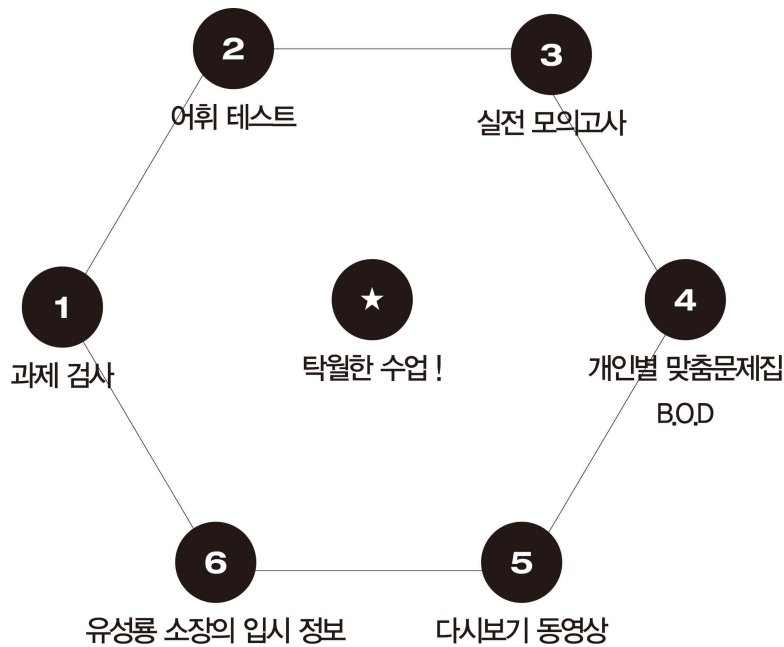

고3 수업을 위한 막강 연구진

유성룡 입시분석가
 前) 월간 대학입시(대입정보) 기자 및 편집장
 前) 중앙교육진흥연구소 교육컨설팅 팀장
 前) 메가스터디 입시정보실장
 現) 한겨레교육 기획위원
 現) 에듀트렌드연구소 소장

김상호 선생님
 서울대 국어교육과 졸업
 前) 서울사범대학교 한성대학교 교사
 前) (주)즐거움학교 전문이사
 前) 도서출판 출겨찾기 대표이사
 現) 김영준 국어논술학원 교재개발진

정성철 선생님
 서울대 미학과 졸업
 서울대 대학원 미학과 박사
 現) 서울대 미학과 출강
 現) 한국예술종합학교 출강
 現) 김영준 국어논술학원 연구소장

이명주 선생님
 前) 전국 국어교사 모임 회장(연년)
 前) 고명중학교 국어 교사 (34년 장년 퇴임)
 現) 시인(시단 경력 30년)
 現) 김영준 국어논술학원 지문 위원

고3 수업 구성

1. 과제 검사 : 매주 나가는 과제를 꼼꼼하게 검사
2. 어휘 테스트 : 기출 문제에 자주 나오는 한자성어, 어휘, 속담 테스트
3. 실전 모의고사 : 평가원 필진과 박사 연구진이 만든 평가원 모의고사 수준, EBS에서 엄선한 문제로 실전 모의고사 테스트
4. 수업 : 탁월한 수업 !!
5. 개인별 맞춤문제집 B.O.D : 수업이 끝난 후, 모의고사 결과에 따른 개인별 맞춤 문제집 바로 제공